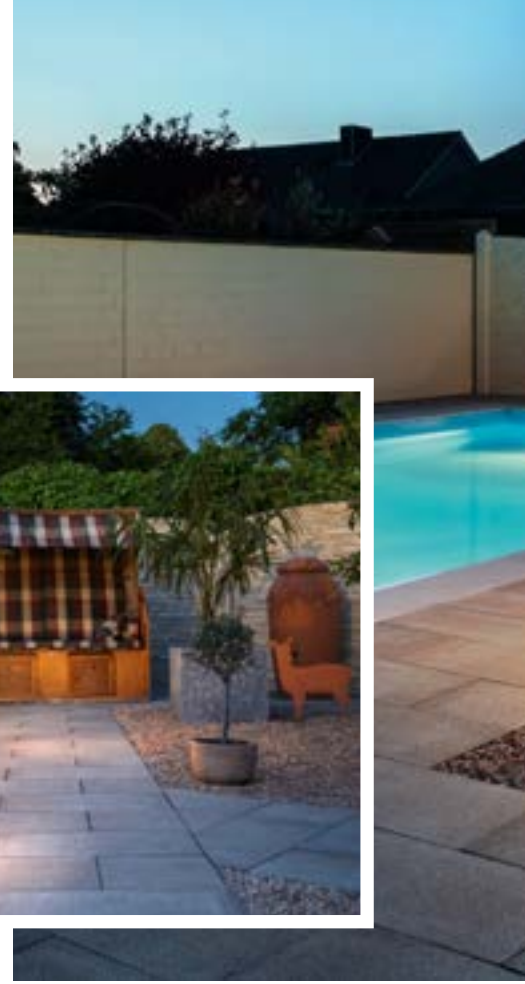

SLV RUSTY® – OPVALLENDE HIGHLIGHTS EFFICIËNT PLANNEN.

Janin Giesemann
Manager Online Marketing,
Duitsland

Waarom heeft u voor de RUSTY® gekozen?

Ik kende de RUSTY® al voordat ik SLV kende. De RUSTY® SQUARE staat in de tuinshowroom van de bouwmarkt waar we materiaal voor de bouw van ons huis kopen. De lamp viel me daar direct op door de roestlook, lang voordat roest van een gevalletje pech veranderde in een designtrend. Ik vond de lamp daar al erg mooi en bijzonder. Op dat moment waren we nog lang niet bezig met het plannen van de tuininrichting, maar ik hield de lamp in gedachten. Toen het eindelijk zo ver was, hoefde ik niet meer op zoek te gaan naar voor ons passende staande lampen.

Heeft u uw lichtplan rechtstreeks op de RUSTY® afgestemd?

Aangezien de RUSTY® perfect past bij onze smaak, is de stijl van de lamp automatisch onderdeel geworden van het plan en de uitvoering. We wilden vanaf het begin werken met warme contrasten. Crème- en geeltinten stonden voor ons als eerste vast en daar sloten terracottatinten als accent

automatisch op aan. Zo was de stap naar elementen met roestlook niet groot meer. Oorpronkelijk kozen we in het plan echter voor de RUSTY® SQUARE. De RUSTY® CONE hebben we pas gekozen op aanraden van collega's.

Hoe kwam dat zo?

In onze tuin moeten de staande RUSTY®-lampen verschillende functies vervullen. Langs de paden moeten ze de weg verlichten en een veilige wandeling door de tuin mogelijk maken. Naast de strandstoel is dit slechts bijzaak. Hier moeten de lampen zorgen voor een gezellige sfeer om 's avonds heerlijk te kunnen ontspannen. De RUSTY® CONE gaf speciaal voor dit doel in onze tuin het mooiste licht. De beslissing was echter niet zo eenvoudig, want bijvoorbeeld bij de strandstoel gaf de RUSTY® SQUARE ook een zeer mooi lichteffect, maar dan net anders. Omdat we bovendien veel zachte en ronde elementen in de tuin hebben, viel de keuze uiteindelijk op de RUSTY® CONE.