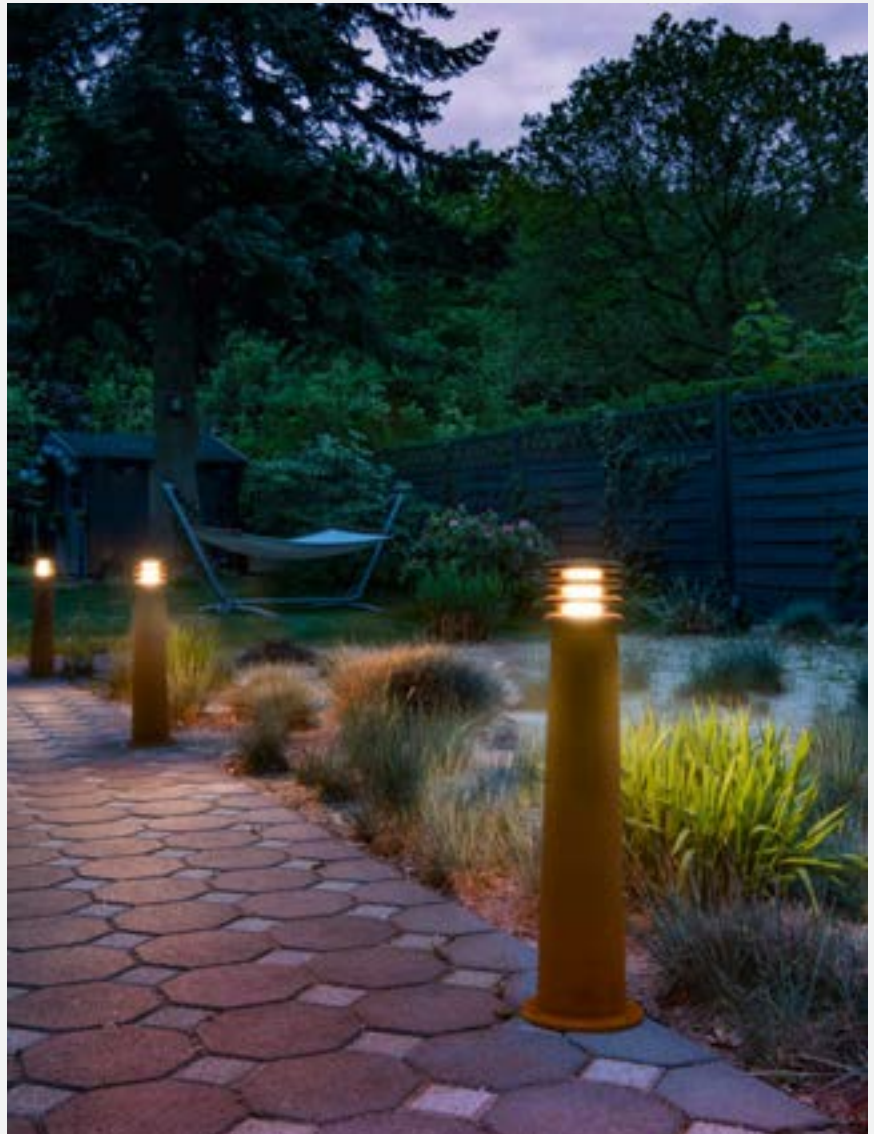

Aanvullende informatie over de producten van de RUSTY®-lijn is te vinden op: slv.com

RUSTY® 40
Pole
Art.nr.: 229020

Als opvallende highlight
ideaal voor een homogene
buitenverlichting.

- Tuin
- Paden
- Entrees
- Opritten