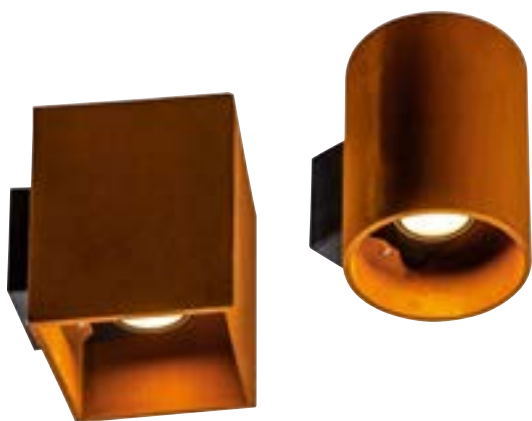

RUSTY® PATHLIGHT 40
Pole
Art.nr.: 230090

RUSTY® SLOT 50
Pole
Art.nr.: 229410

RUSTY® 40
Pole
Art.nr.: 229020

SLV RUSTY® – SIMPELWEG TIJDLOOS. EN TIJDLOOS GOED.

Laat een nieuw licht schijnen op een tijdloze uitstraling: RUSTY® is de lampenlijn voor buitenshuis, die opvalt door de karakteristieke roestlook. Tijdloos en steeds specialer door verwerking: mooier kan een lamp niet ouder worden.

Roest in al zijn veelzijdigheid.

Levendige lampen in warme kleurtinten met een ombouw van gehard staal: dankzij de hoge IP-waarde is de RUSTY®-lijn buitenshuis veelzijdig inzetbaar. Met de bijbehorende ledlampen zorgt elke lamp voor een energiebesparend en sfeervol licht. Een optionele grondpin en een IP68 verbindingsbox zorgen voor de verankering van de staande armaturen in de bodem. Creëer zowel moderne als klassieke lichtplannen – langs paden, op het terras of aan de muur.

Klassieke palen in nautische stijl. U voelt de zeelucht meteen door uw tuin waaien: SLV RUSTY® CONE.

Onze aanbeveling

Toepassing als grondverlichting.

RUSTY® UP/DOWN WL

NEW

In roesttinten met diverse facetten maakt de RUSTY® UP/DOWN gevels nog mooier. Rechthoekig of rond voor een unieke look die perfect past bij de uitstraling van rode klinkers. De indirect uitstralende lampen zijn uitgerust met energie-efficiënte en duurzame COB-leds. Met een CCT-schakelaar verandert u de lichtkleur (3.000K/4.000K) met slechts één klik. Ideaal om overal op voorbereid te zijn. Dankzij de beschermingsgraad IP65 is de RUSTY® UP/DOWN prima geschikt voor alle toepassingen in de buitenruimte.